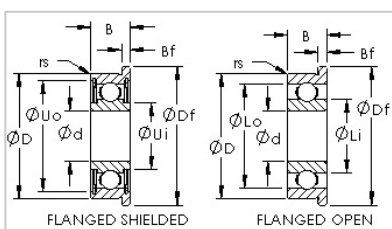

法兰系列

公制系列-F624

型号	F624
类别	Open Flanged Ball Bearings
尺寸 (mm)	
d	4
D	13
B	5
Df	15
Bf	1
基本额定载荷 (N)	
Cr	1106
Cor	390

河北环升轴承有限公司-Tel:+86-0319-8541203-Email:hbhs@hbhsbearing.com-www.hbhsbearing.com